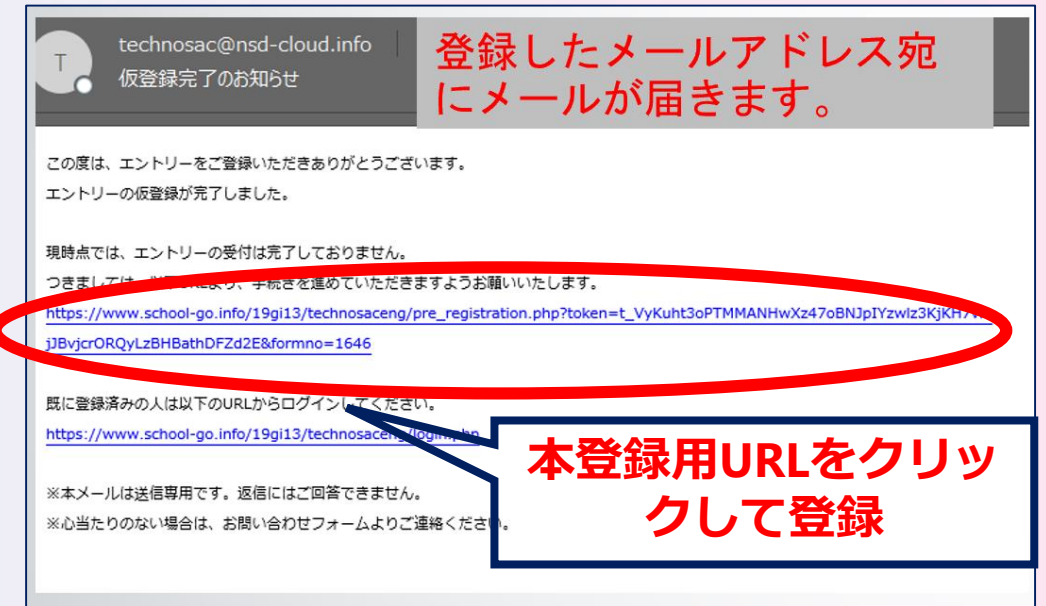

③**OKボタン**を押し仮登録完了。登録用URLが届きます

www.school-go.info の内容

ご入力いただいたメールアドレス宛に送信しました。
メール内のご案内に従い、操作をお願いいたします。

※メールが受信できない場合は、迷惑メール設定をご確認いただくか、お問い合わせ
してください。

OK

3. 本登録を行います

① 本登録用 URL をクリック

※メールが届かない場合は以下をご確認ください。

●以下 2つのドメインからのメールを受信できるよう設定してください。

technos.ac.jp / nsd-cloud.info

●携帯メールのドメイン指定受信をされている方はメールが届かない場合があります。
あらかじめドメイン許可設定をお願いします。

以上確認後も、届かない場合はお電話にてご連絡ください。

② エントリー者情報の登録

※すべての項目を間違えないように入力し、**内容の送信**ボタンを押して登録完了。
エントリー画面に進みます。

The screenshot shows the "エントリー/出願者情報" (Entry/Entrant Information) form. The form includes fields for: 氏名 (Name), 性別 (Gender), 住所 (Address), 携帯TEL (Mobile TEL), 自宅TEL (Home TEL), メール (Email), 生年月日 (Date of Birth), 出身学校 (Origin School), 卒業年度 (Graduation Year), and 卒業区分 (Graduation Category). A red circle highlights the "内容の送信" (Send Content) button at the bottom of the form.