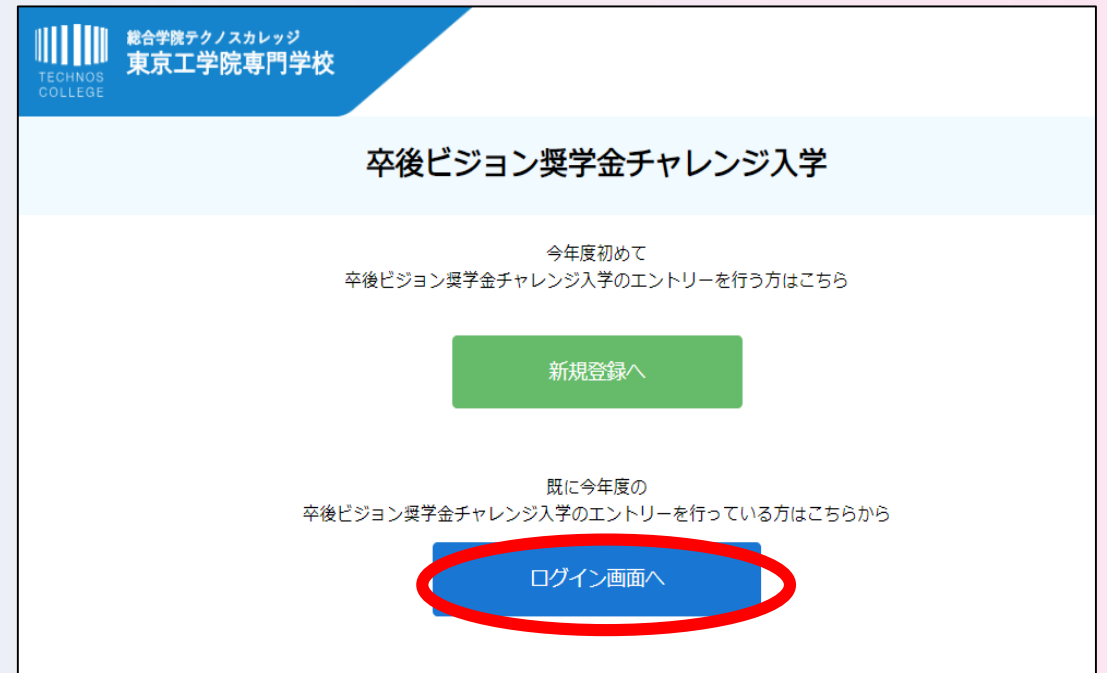

7.マイページの表示方法

③マイページを表示させるには**ログイン画面**を選択